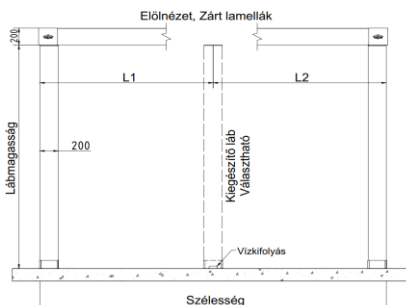

Lamella SPOT kiosztás:

Lamellák száma	7	8	9	10	11	12	13	14	15	16	17	18	19	20	21	22	23	24	25	26	27	28	29	30	31	32	33	34	35	36	37	38	39
Fényforrással szerelt lamellák száma	1	1	2	2	2	2	2	2	2	3	3	3	3	3	3	4	4	4	4	4	4	5	5	5	5	5	5	6	6	6	6	6	6
Fényforrások száma pergolánként	Szélesség < 320		2	2	4	4	4	4	4	6	6	6	6	6	6	8	8	8	8	8	8	10	10	10	10	10	10	12	12	12	12	12	12
	Szélesség > 320		3	3	6	6	6	6	6	9	9	9	9	9	9	12	12	12	12	12	12	15	15	15	15	15	15	18	18	18	18	18	18

Melegfényű SPOT fényforrás (LED)	96 €/db
Világításvezérlő csatlakozó kábelostorral (SPOT-hoz)	299 €/per.
Esőérzékelő (LED szalag és SPOT esetén kötelező)	156 €/db
RGB vagy Fehér LED szalag, 7,5 W/m + LED sín	54 €/m
Világításvezérlő csatlakozó kábelkorláccsal (LED szalaghoz)	430 €/per.
Okosotthon illesztő elektronika	167 €/db

- A LED szalag hossza az esőcsatorna teljes hosszával kalkulálandó.
- Az okosotthon illesztő elektronika gondoskodik az okosotthonnal való kapcsolatról a világításvezérlés vagy a lamellamozgató tekintetében.
- Lamella SPOT és lábakra szerelhető SPOT lámpához 1 világításvezérlő elegendő.