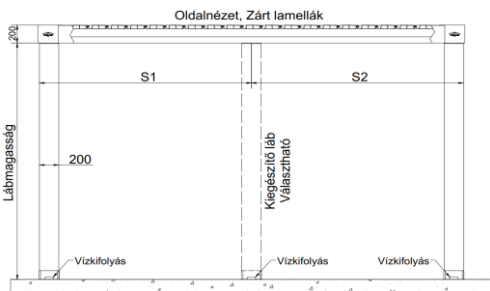

Lamella SPOT kiosztás:

Lamellák száma	7	8	9	10	11	12	13	14	15	16	17	18	19	20	21	22	23	24	25	26	27	28	29	30	31	32	33	34	35	36	37	38	39
Fényforrással szerelt lamellák száma	1	1	2	2	2	2	2	2	2	3	3	3	3	3	3	4	4	4	4	4	4	5	5	5	5	5	5	6	6	6	6	6	6
Fényforrások száma pergolánként	Szélesség < 320		2	2	4	4	4	4	4	6	6	6	6	6	6	8	8	8	8	8	8	10	10	10	10	10	10	12	12	12	12	12	12
	Szélesség > 320		3	3	6	6	6	6	6	9	9	9	9	9	9	12	12	12	12	12	12	15	15	15	15	15	15	18	18	18	18	18	18

Melegfényű SPOT fényforrás (LED)	96 €/db
Világításvezérlő csatlakozó kábelostorral (SPOT-hoz)	299 €/per.
Esőérzékelő (LED szalag és SPOT esetén kötelező)	156 €/db
RGB vagy Fehér LED szalag, 7,5 W/m + LED sín	54 €/m
Világításvezérlő csatlakozó kábelkorláccsal (LED szalaghoz)	430 €/per.
Okosotthon illesztő elektronika	167 €/db

- A LED szalag hossza az esőcsatorna teljes hosszával kalkulálandó.
- Az okosotthon illesztő elektronika gondoskodik az okosotthonnal való kapcsolatról a világításvezérlés vagy a lamellamozgató tekintetében.
- Lamella SPOT és lábakra szerelhető SPOT lámpához 1 világításvezérlő elegendő.