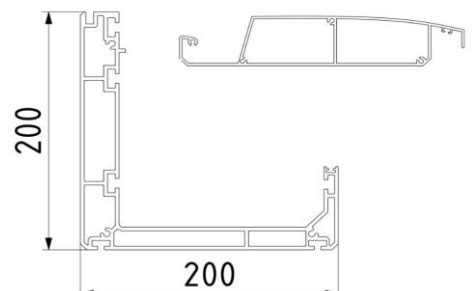

Lamella SPOT kiosztás:

Lamellák száma	7	8	9	10	11	12	13	14	15	16	17	18	19	20	21	22	23	24	25	26	27	28	29	30	31	32	33	34	35	36	37	38	39
Fényforrással szerelt lamellák száma	1	1	2	2	2	2	2	2	2	3	3	3	3	3	3	4	4	4	4	4	4	5	5	5	5	5	5	6	6	6	6	6	6
Fényforrások száma pergolánként	Szélesség < 320		2	2	4	4	4	4	4	6	6	6	6	6	6	8	8	8	8	8	8	10	10	10	10	10	10	12	12	12	12	12	12
	Szélesség > 320		3	3	6	6	6	6	6	9	9	9	9	9	9	12	12	12	12	12	12	15	15	15	15	15	15	18	18	18	18	18	18

Melegfényű SPOT fényforrás (LED)	96 €/db
Világításvezérlő csatlakozó kábelostorral (SPOT-hoz)	299 €/per.
Esőérzékelő (LED szalag és SPOT esetén kötelező)	156 €/db
RGB vagy Fehér LED szalag, 7,5 W/m + LED sín	54 €/m
Világításvezérlő csatlakozó kábelkorláccsal (LED szalaghoz)	430 €/per.
Okosotthon illesztő elektronika	167 €/db

- A LED szalag hossza az esőcsatorna teljes hosszával kalkulálandó.
- Az okosotthon illesztő elektronika gondoskodik az okosotthonnal való kapcsolatról a világításvezérlés vagy a lamellamozgató tekintetében.
- Lamella SPOT és lábakra szerelhető SPOT lámpához 1 világításvezérlő elegendő.